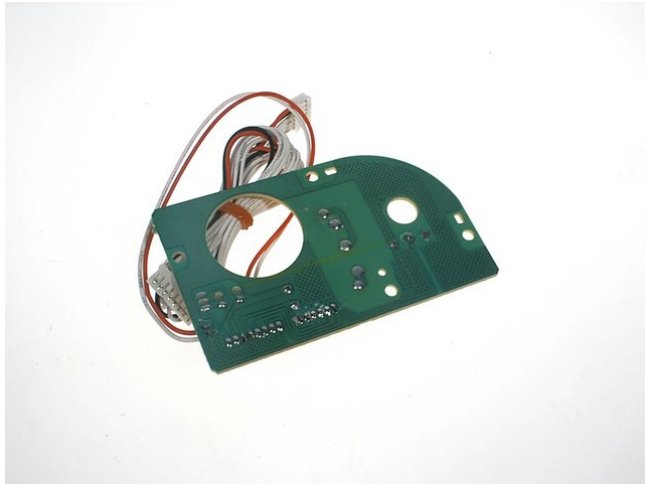

## Platine (Start/Stop, vorne) DD-5250

Art.-Nr.: E0196521  
GTIN: 4026397188226

**Listenpreis: 9.25 €**  
inkl. 19% Mwst.

---

## Platine (Start/Stop, vorne) DD-5250

Art.-Nr.: E0196521  
GTIN: 4026397188226

**Features:**

---