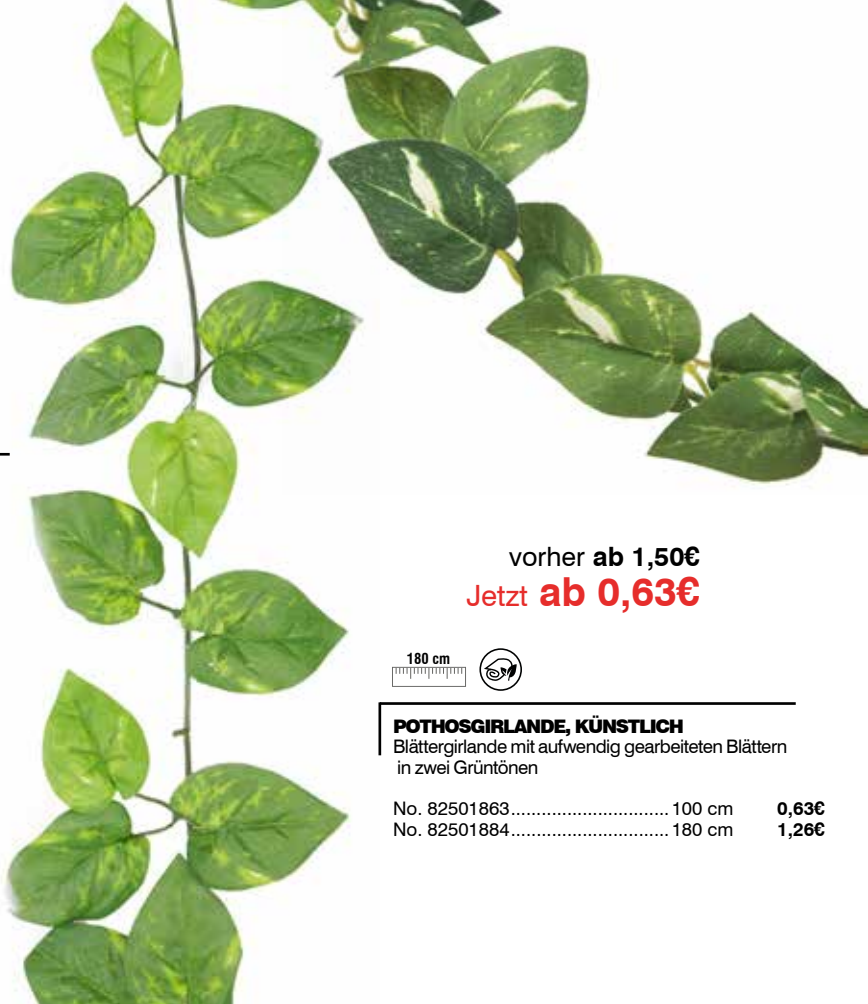

# [SALE]

über 50% Rabatt  
gültig bis 31.03.20

vorher ab 2,50€  
Jetzt ab 1,12€

**HOLLAND-EFEURANKE, GEPRÄGT, KÜNSTLICH**  
Blätterranke mit aufwendig gearbeiteten Blättern in Grün-Weiß

No. 82501891 .....	45 cm	3,50€
No. 82501888 .....	81 cm	1,12€
No. 82501893 .....	86 cm	4,62€
No. 82501895 .....	183 cm	2,91€
No. 82501897 .....	180 cm	10,50€

vorher ab 6,50€  
Jetzt ab 2,91€

**EFEURANKE, GEPRÄGT, KÜNSTLICH, GRÜN**  
Blätterranke mit aufwendig gearbeiteten Blättern in Grün

No. 82501890 .....	45 cm	3,50€
No. 82501892 .....	86 cm	4,62€
No. 82501894 .....	183 cm	2,91€

vorher 11,50€  
**Jetzt 5,25€**

**EFEUGIRLANDE DICHT, KÜNSTLICH, GRÜN**  
Flexible Girlande mit sehr dichtem Blattwerk

No. 82501881

vorher ab 1,50€  
**Jetzt ab 0,63€**

**POTHOSGIRLANDE, KÜNSTLICH**  
Blättermgirlande mit aufwendig gearbeiteten Blättern  
in zwei Grüntönen