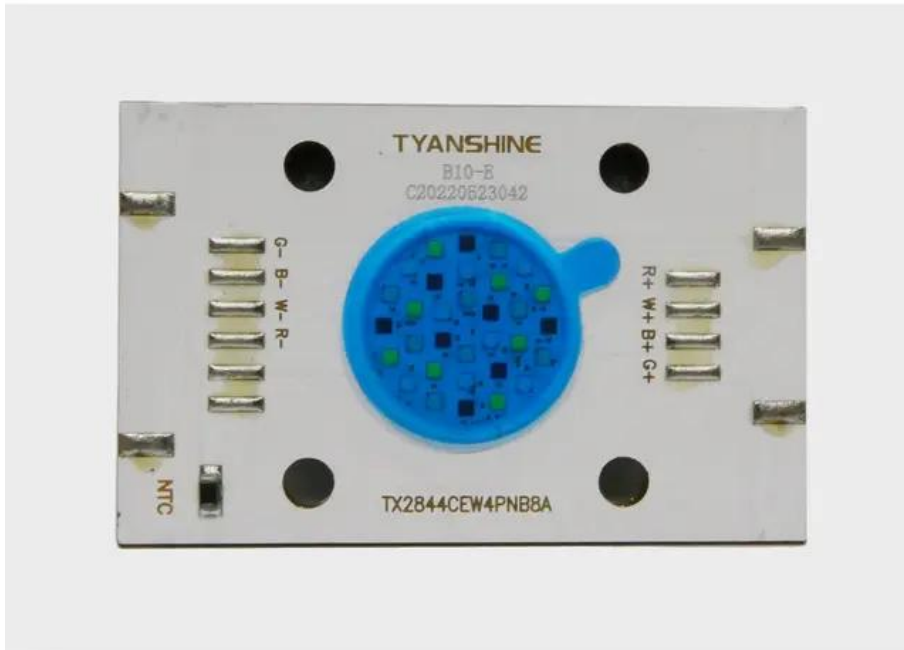

LED COB 80W RGBW LED PFE-60 RGBW Profile Spot 9-25° (TX-2844RGBW80C) E6520074

GTIN: 4026397717051

Features :

Dati tecnici :

Peso: 0,01 kg

Contenuto della confezione:

Logistica

EAN / GTIN: 4026397717051

Peso : 0,02 kg

Lunghezza : 0.04 m

Larghezza : 0.03 m

Altezza : 0.01 m