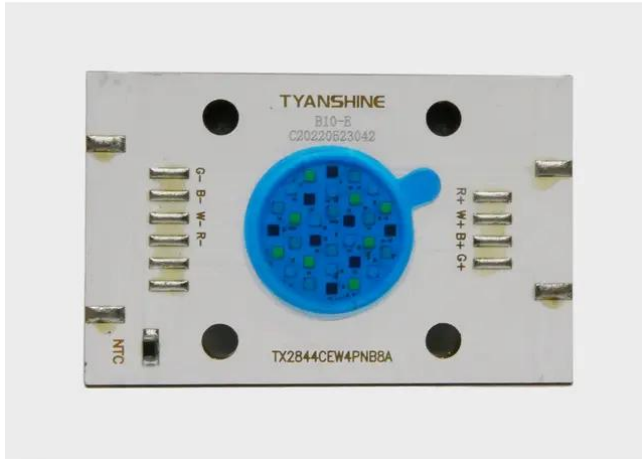

# LED COB 80W RGBW LED PFE-60 RGBW Profile Spot 9-25° (TX-2844RGBW80C)

Art.n.: E6520074  
GTIN: 4026397717051

---

Alle Rechte vorbehalten. Technische Änderungen und Irrtum vorbehalten.  
Alle Bilder ähnlich, zum Teil Symbolfotos.

# LED COB 80W RGBW LED PFE-60 RGBW Profile Spot 9-25° (TX-2844RGBW80C)

Art.n.: E6520074  
GTIN: 4026397717051

**Features :**

---

---

Alle Rechte vorbehalten. Technische Änderungen und Irrtum vorbehalten.  
Alle Bilder ähnlich, zum Teil Symbolfotos.