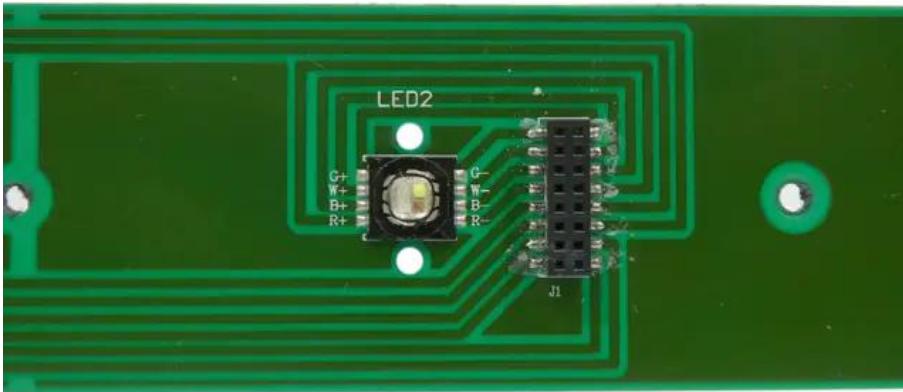

Pcb (LED) AKKU Bar-6 QCL (SL-LQ806-LIGHT-V2)

Art.n.: E6520059

GTIN: 4026397716863

Features :

Dati tecnici :

Peso: 0,11 kg

Contenuto della confezione:

Logistica

EAN / GTIN: 4026397716863

Peso : 0,13 kg

Lunghezza : 0.49 m

Larghezza : 0.09 m

Altezza : 0.07 m