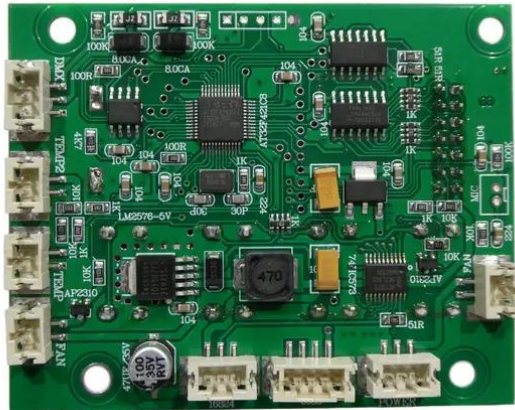

## Pcb (Display) LED Mega Strobe 768 Bar (AT-480W-V11.PCB)

Art.n.: E6520028  
GTIN: 4026397717310

---

## Pcb (Display) LED Mega Strobe 768 Bar (AT-480W-V11.PCB)

Art.n.: E6520028  
GTIN: 4026397717310

**Features :**

---