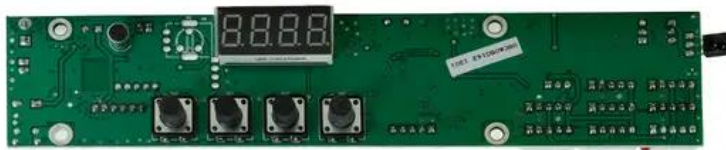

# Pcb (Control) LED KLS Laser Bar Next FX (CRT MB\_POWER PARTYBAR WL44) E6519884

GTIN: 4026397705386

---

**Prezzo di listino: 47.12 €**

incl. 19% IVA