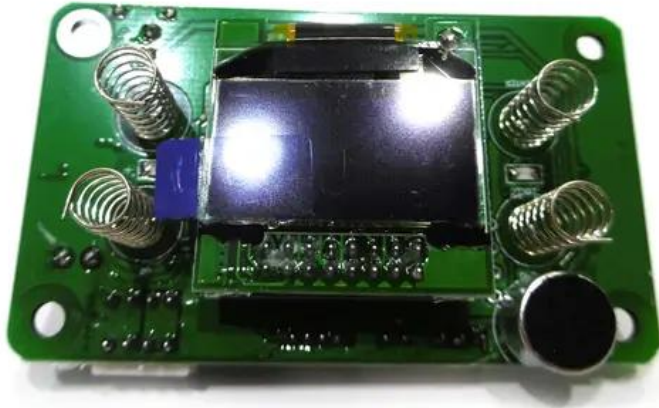

Pcb (display/control) LED Outdoor Spot 15W RGBW QuickDMX (SL-MINI-PQ2) n.: E6519789

GTIN: 4026397700350

Features :

Dati tecnici :

Peso: 0,02 kg

Contenuto della confezione:

Logistica

EAN / GTIN: 4026397700350

Peso : 0,02 kg

Lunghezza : 0.07 m

Larghezza : 0.04 m

Altezza : 0.03 m