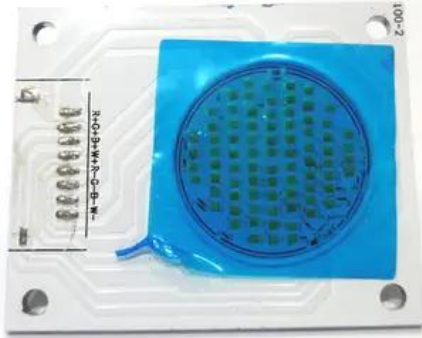

LED COB 200W CW/WW Theatre COB 200 WW/CW (CZ200W-W-WW)

Art.n.: E6519594
GTIN: 4026397689167

Features :

Dati tecnici :

Peso: 0,01 kg

Contenuto della confezione:

Logistica

EAN / GTIN: 4026397689167

Peso : 0,01 kg

Lunghezza : 0.06 m

Larghezza : 0.04 m

Altezza : 0.01 m