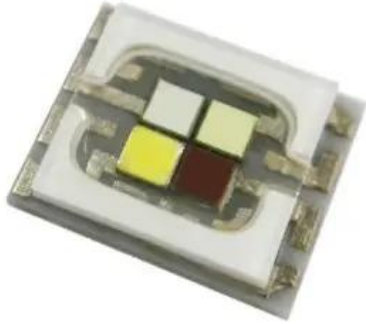

LED COB 15W RGBW PST-15W MK2 COB (PBED-15FTE-S)

Art.n.: E6519590

GTIN: 4026397688962

Features :

Dati tecnici :

Peso: 0,04 kg

Contenuto della confezione:

Logistica

EAN / GTIN: 4026397688962

Peso : 0,04 kg

Lunghezza : 0.08 m

Larghezza : 0.08 m

Altezza : 0.02 m