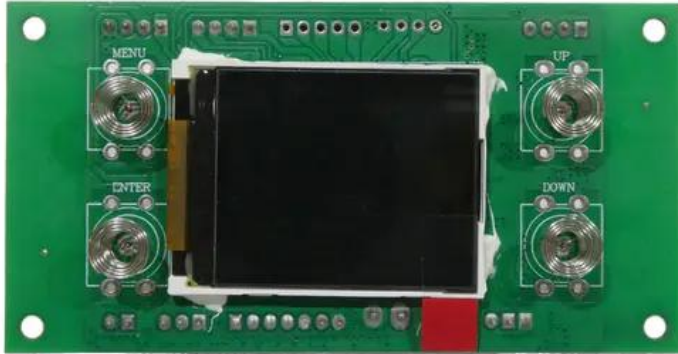

Pcb (Display/Control) LED IP Mega PIX Strobe 714 Swing

Art.n.: E6512362

GTIN: 4026397750591

Features :

Dati tecnici :

Peso: 0,32 kg

Contenuto della confezione:

Logistica

EAN / GTIN: 4026397750591

Peso : 0,34 kg

Lunghezza : 0.10 m

Larghezza : 0.06 m

Altezza : 0.02 m