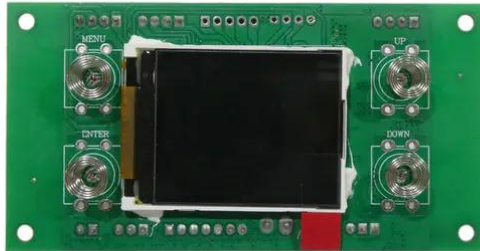

## Pcb (Display/Control) LED IP Mega PIX Strobe 714 Swing

Art.n.: E6512362  
GTIN: 4026397750591

---

## Pcb (Display/Control) LED IP Mega PIX Strobe 714 Swing

Art.n.: E6512362  
GTIN: 4026397750591

**Features :**

---