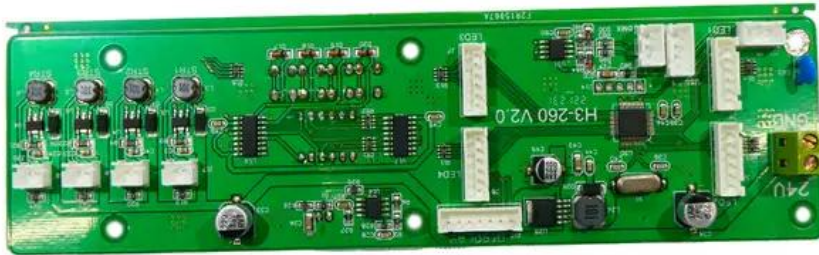

Pcb (Control/Display) LED KLS-180 wh (H3-260 V2.0)

Art.n.: E6512279

GTIN: 4026397746761

Prezzo di listino: 52.26 €

incl. 19% IVA

Features :

Dati tecnici :

Peso: 0,05 kg

Contenuto della confezione:

Logistica

EAN / GTIN: 4026397746761

Peso : 0,05 kg

Lunghezza : 0.20 m

Larghezza : 0.55 m

Altezza : 0.00 m