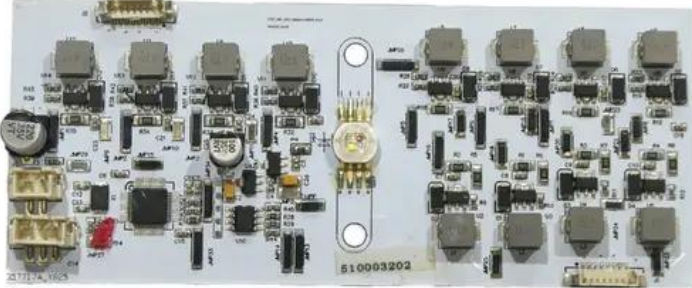

Pcb (LED driver) AKKU MBT-3 Spot MK2 (CRT_DR_LED_MAKKU-MBTA V1.0)t.n.: E6512275

GTIN: 4026397746693

Features :

Dati tecnici :

Peso: 0,05 kg

Contenuto della confezione:

Logistica

EAN / GTIN: 4026397746693

Peso : 0,05 kg

Lunghezza : 0.14 m

Larghezza : 0.06 m

Altezza : 0.01 m