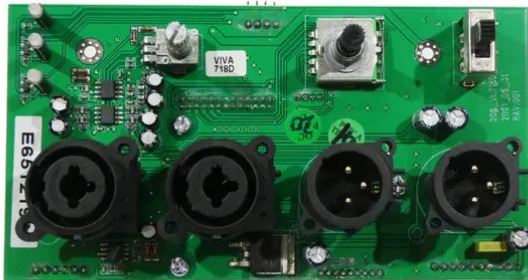

Pcb (Pre-Amplifier) KX-181A Subwoofer

Art.n.: E6512190
GTIN: 4026397748840

Pcb (Pre-Amplifier) KX-181A Subwoofer

Art.n.: E6512190
GTIN: 4026397748840

Features :
