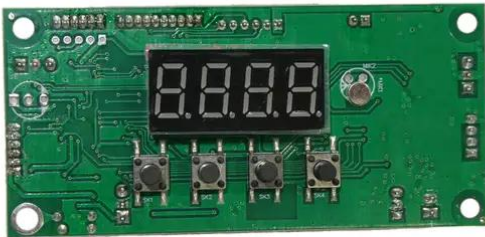

Pcb (Steuerung) LED KLS Laser Bar FX AIR

Art.n.: E6512155
GTIN: 4026397743425

Pcb (Steuerung) LED KLS Laser Bar FX AIR

Art.n.: E6512155
GTIN: 4026397743425

Features :
