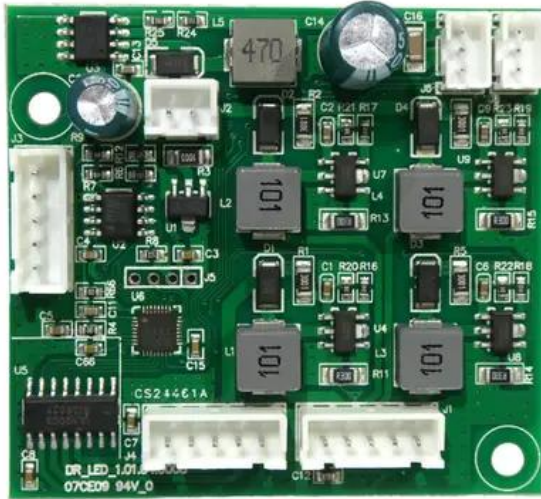

Pcb (Driver Strobe) LED KLS Laser Bar FX AIR

Art.n.: E6512152

GTIN: 4026397743395

Features :

Dati tecnici :

Peso: 0,02 kg

Contenuto della confezione:

Logistica

EAN / GTIN: 4026397743395

Peso : 0,02 kg

Lunghezza : 0.06 m

Larghezza : 0.06 m

Altezza : 0.01 m