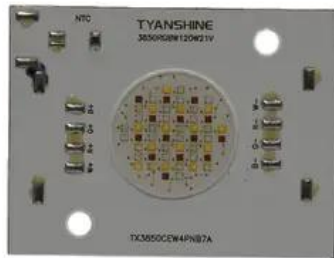

Pcb (LED) LED TMH-W120 (TX3850CEW4PNB7A/3850RGBW120W21V)

Art.n.: E6512042

GTIN: 4026397742718

Prezzo di listino: 67.39 €

incl. 19% IVA

Features :

Dati tecnici :

Peso: 0,03 kg

Contenuto della confezione:

Logistica

EAN / GTIN: 4026397742718

Peso : 0,03 kg

Lunghezza : 0.05 m

Larghezza : 0.04 m

Altezza : 0.01 m