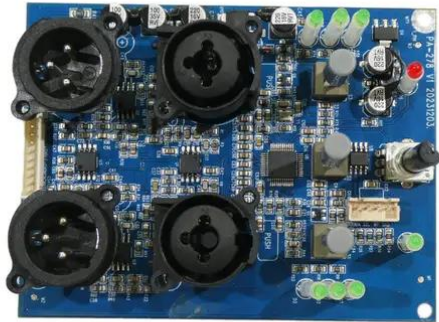

## Pcb (Input) PAS-151A

Art.n.: E6511953  
GTIN: 4026397740578

---

## Pcb (Input) PAS-151A

Art.n.: E6511953  
GTIN: 4026397740578