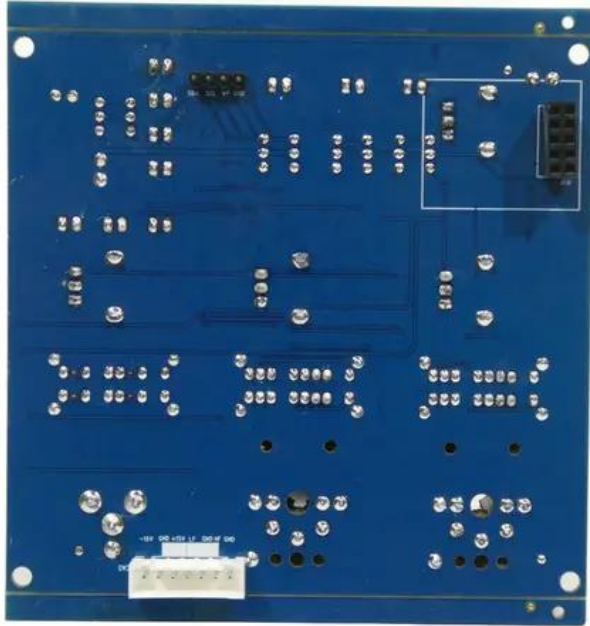

Pcb (Input) PAS-215A MK4

Art.n.: E6511952

GTIN: 4026397740561

Features :

Dati tecnici :

Peso: 0,11 kg

Contenuto della confezione:

Logistica

EAN / GTIN: 4026397740561

Peso : 0,11 kg

Lunghezza : 0.11 m

Larghezza : 0.10 m

Altezza : 0.04 m