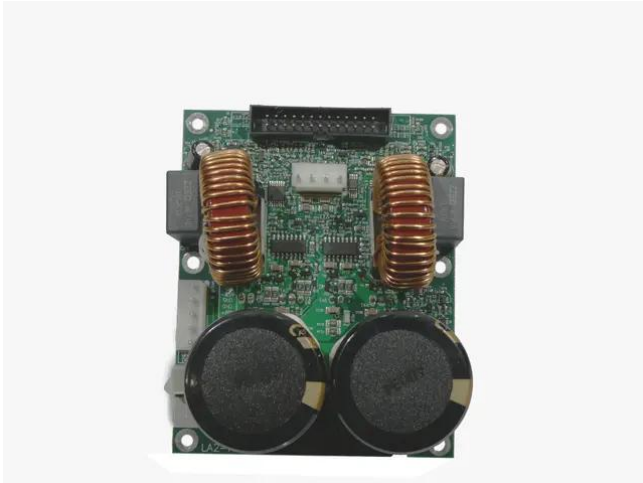

## Pcb (Amplifier) MTC-6408

**Art.n.: E6511912**  
GTIN: 4026397737639

---

## Pcb (Amplifier) MTC-6408

**Art.n.: E6511912**  
GTIN: 4026397737639

**Features :**

---