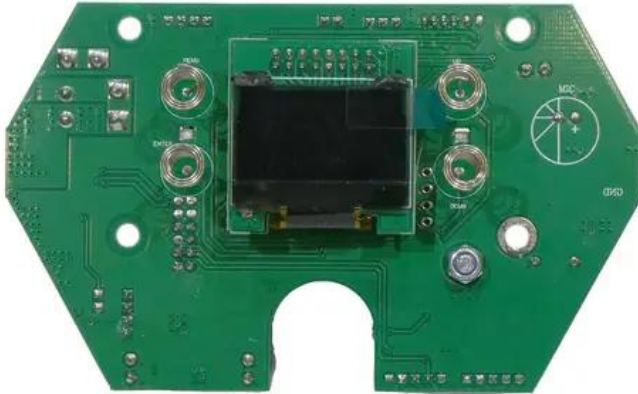

## Pcb (Display/Control) AKKU IP TL-3 QCL Trusslight CRMX

Art.n.: E6511855

GTIN: 4026397735918

---

---

### Dati tecnici :

Peso: 0,03 kg

---