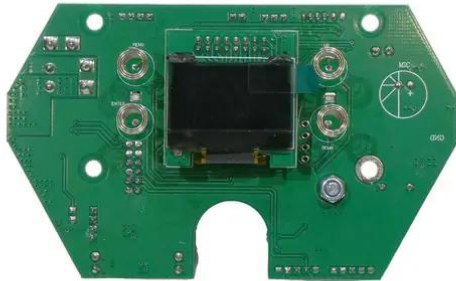

## Pcb (Display/Control) AKKU IP TL-3 QCL Trusslight CRMX

Art.n.: E6511855  
GTIN: 4026397735918

---

## Pcb (Display/Control) AKKU IP TL-3 QCL Trusslight CRMX

Art.n.: E6511855  
GTIN: 4026397735918

**Features :**

---