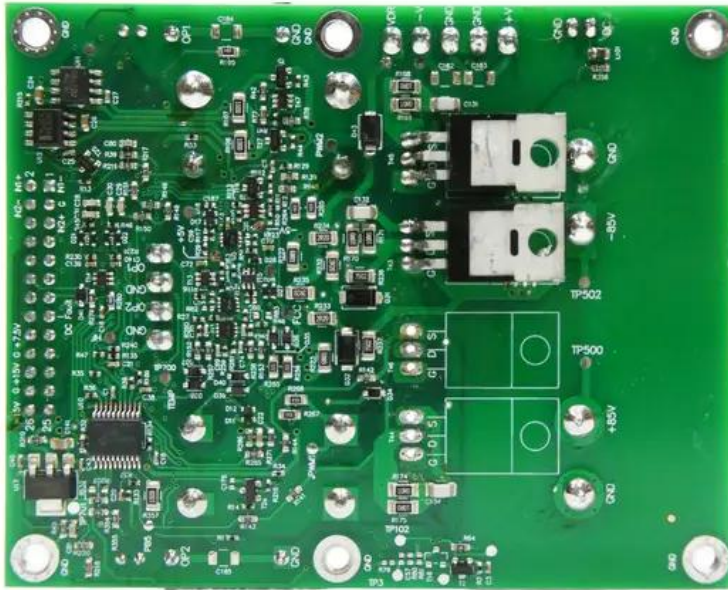

Pcb (Amplifier) MTC-4806 (LA2-AMP)

Art.n.: E6511810

GTIN: 4026397734003

Features :

Logistica

EAN / GTIN: 4026397734003

Dati tecnici :

Contenuto della confezione:
