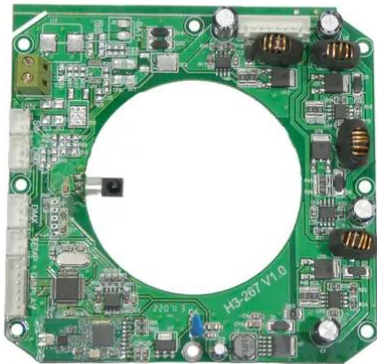

Pcb (Control) AKKU IP Tourlight 200 WW (H3-267 V1.0)

Art.n.: E6511700
GTIN: 4026397733310

Pcb (Control) AKKU IP Tourlight 200 WW (H3-267 V1.0)

Art.n.: E6511700
GTIN: 4026397733310

Features :
