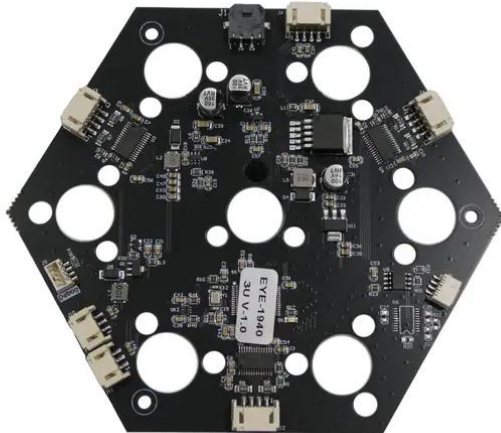

Pcb (Motor driver) EYE-1940 (LED077B-A)

Art.n.: E6511532
GTIN: 4026397728064

Prezzo di listino: 119.23 €
incl. 19% IVA

Pcb (Motor driver) EYE-1940 (LED077B-A)

Art.n.: E6511532
GTIN: 4026397728064

Features :
