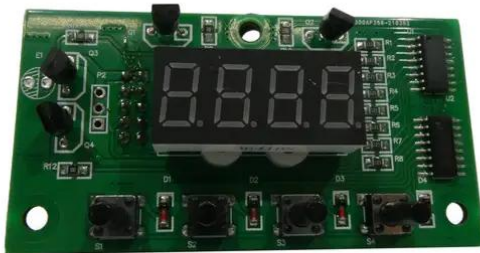

Pcb (Display) Ambience Control 1 (63300AP359-210302)

Art.n.: E6511454
GTIN: 4026397725957

Pcb (Display) Ambience Control 1 (63300AP359-210302)

Art.n.: E6511454
GTIN: 4026397725957

Features :
