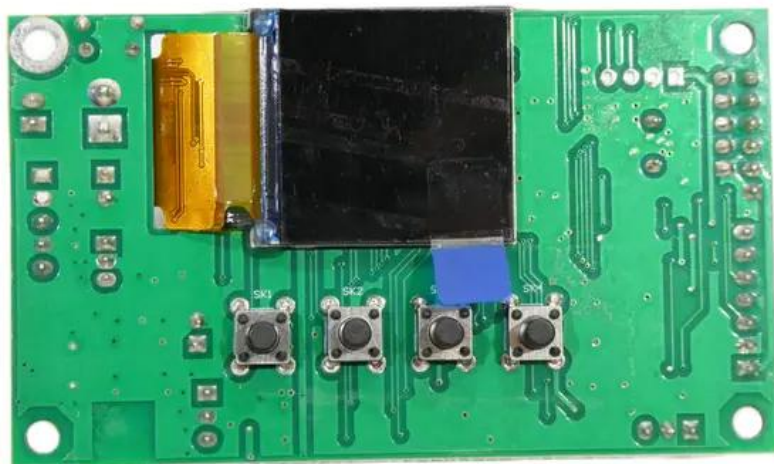

Pcb (Display/Control) LED Twin Scan (CRT_MB_Gigbar 3 V1.0)

Art.n.: E6511350

GTIN: 4026397729573

Features :

Dati tecnici :

Peso: 0,03 kg

Contenuto della confezione:

Logistica

EAN / GTIN: 4026397729573

Peso : 0,03 kg

Lunghezza : 0.09 m

Larghezza : 0.05 m

Altezza : 0.03 m