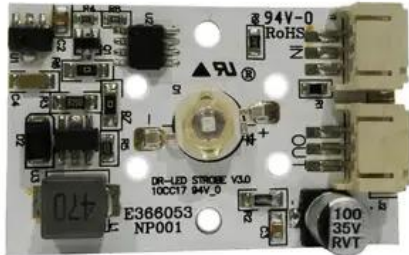

Pcb (LED) LED KLS Scan Pro (CRT_DR_LED_STROBE V3.0 UV_2W)

Art.n.: E6511315

GTIN: 4026397723236

Prezzo di listino: 5.55 €

incl. 19% IVA

Features :

Dati tecnici :

Peso: 0,01 kg

Contenuto della confezione:

Logistica

EAN / GTIN: 4026397723236

Peso : 0,01 kg

Lunghezza : 0.05 m

Larghezza : 0.03 m

Altezza : 0.01 m