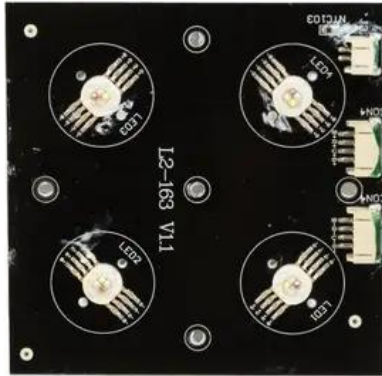

Pcb (LED) AKKU UP-4 Entry QCL Spot (L2-163 V1.1)

Art.n.: E6511286

GTIN: 4026397720990

Features :

Dati tecnici :

Peso: 0,04 kg

Contenuto della confezione:

Logistica

EAN / GTIN: 4026397720990

Peso : 0,04 kg

Lunghezza : 0.09 m

Larghezza : 0.09 m

Altezza : 0.01 m