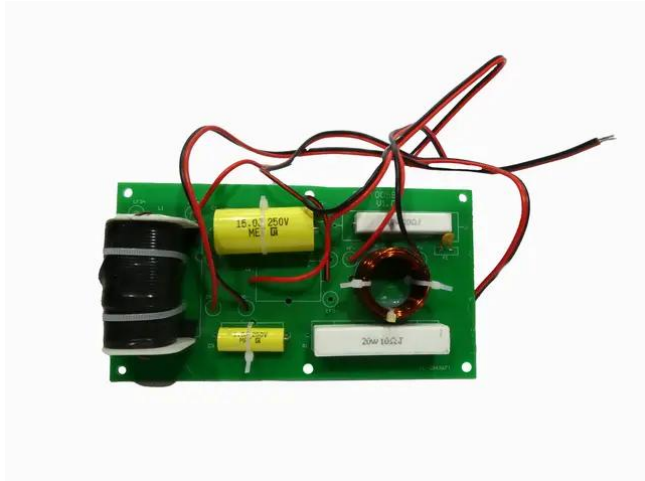

Crossover ODC-224T

Art.n.: E6511244
GTIN: 4026397723632

Crossover ODC-224T

Art.n.: E6511244
GTIN: 4026397723632

Features :
