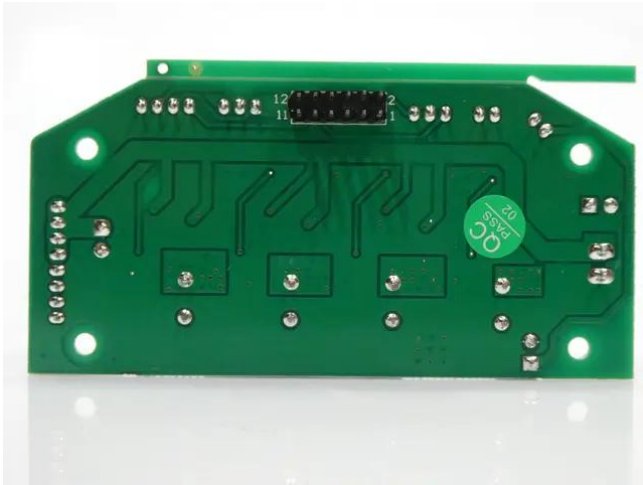

Pcb (Display/Control) CLS-9 QCL (SL-MAIN-TQ18)

Art.n.: E6511200
GTIN: 4026397716290

Pcb (Display/Control) CLS-9 QCL (SL-MAIN-TQ18)

Art.n.: E6511200
GTIN: 4026397716290

Features :
