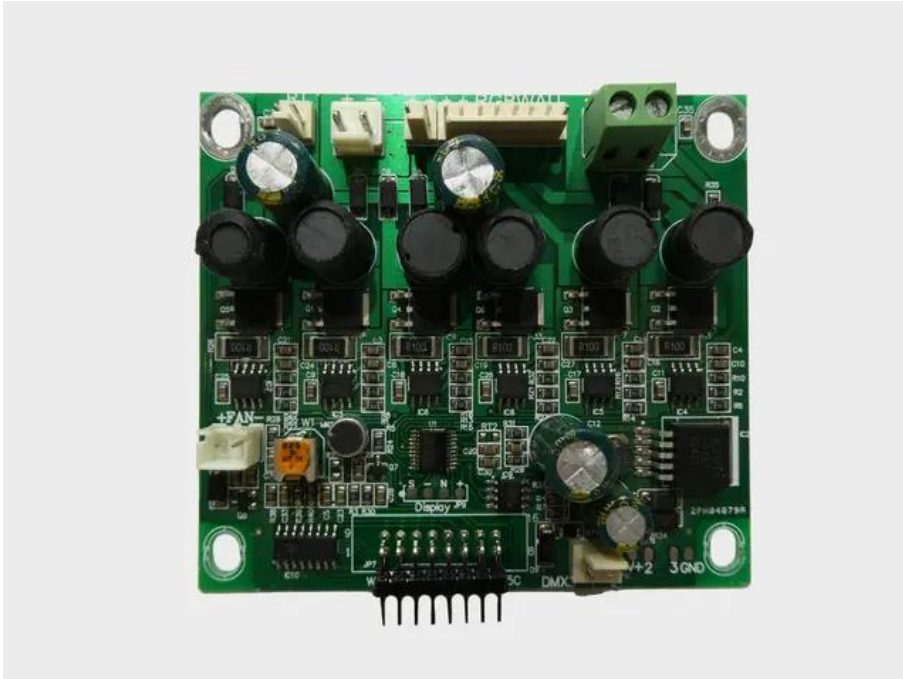

Pcb (Control) PRO Slim PAR-12 MK2 HCL (WM-KP-6136V2A5STF-V5C)

Art.n.: E6511046

GTIN: 4026397709056

Features :

Dati tecnici :

Peso: 0,06 kg

Contenuto della confezione:

Logistica

EAN / GTIN: 4026397709056

Peso : 0,07 kg

Lunghezza : 0.09 m

Larghezza : 0.08 m

Altezza : 0.02 m