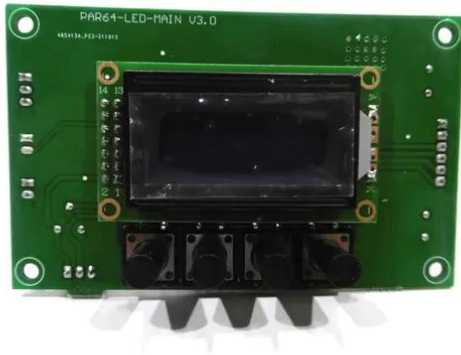

Pcb0 (Display) PFE-100 RGBW (PAR64-LED-MAIN V3.0) MAIN 6 pol

Art.n.: E6510972
GTIN: 4026397705775

Pcb0 (Display) PFE-100 RGBW (PAR64-LED-MAIN V3.0) MAIN 6 pol

Art.n.: E6510972
GTIN: 4026397705775

Features :
