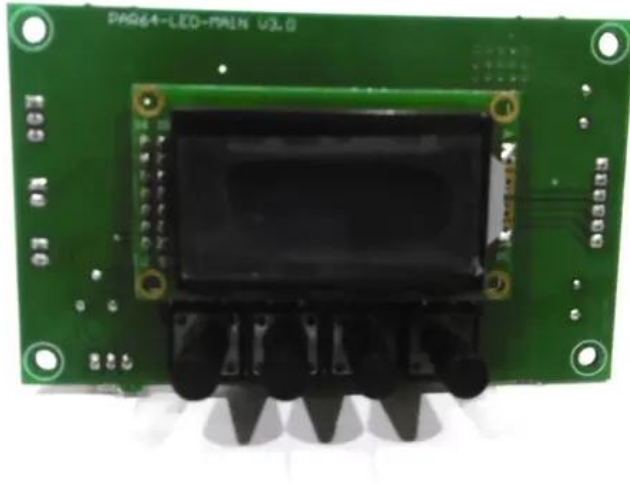

Pcb (Display) LED PLL-480 CW/WW (PAR64-LED-MAIN V3.0) MAIN 6 pol

Art.n.: E6510970
GTIN: 4026397705768

Features :

Dati tecnici :

Peso: 0,06 kg

Contenuto della confezione:

Logistica

EAN / GTIN: 4026397705768

Peso : 0,07 kg

Lunghezza : 0.10 m

Larghezza : 0.06 m

Altezza : 0.04 m