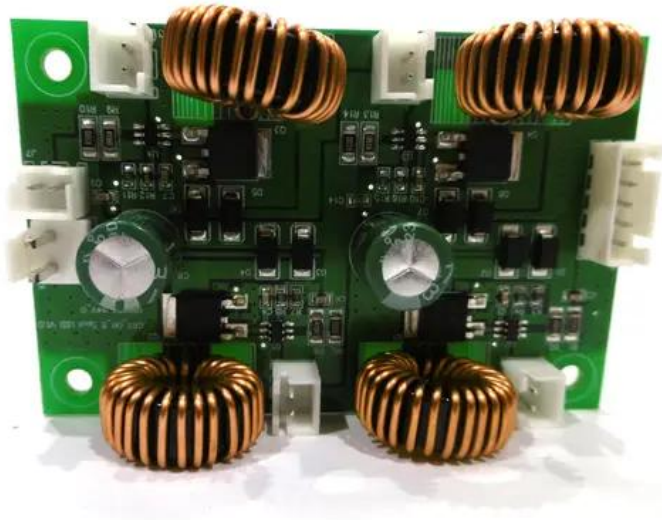

Pcb (LED driver) Laser Derby MK2

Art.n.: E6510916

GTIN: 4026397697896

Features :

Dati tecnici :

Peso: 0,06 kg

Contenuto della confezione:

Logistica

EAN / GTIN: 4026397697896

Peso : 0,06 kg

Lunghezza : 0.08 m

Larghezza : 0.05 m

Altezza : 0.02 m