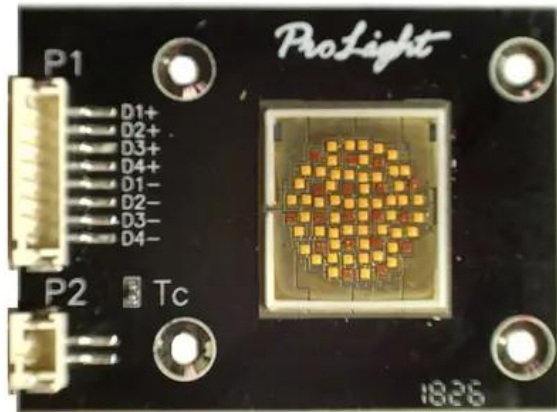

LED COB 170W WW 3000K/Amber LED THA-150F ProLight (PBMM-170FQL-D01-CA)

EAN: 4026397676679
GTIN: 4026397676679

Features :

Dati tecnici :

Peso: 0,04 kg

Contenuto della confezione:

Logistica

EAN / GTIN: 4026397676679

Peso : 0,04 kg

Lunghezza : 0.06 m

Larghezza : 0.05 m

Altezza : 0.01 m