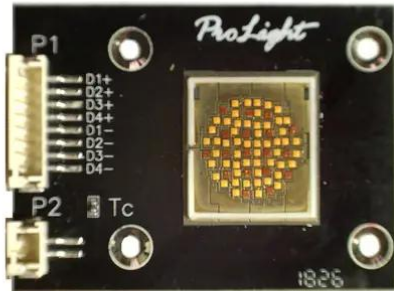

**LED COB 170W WW 3000K/Amber
LED THA-150F ProLight
(PBMM-170FQL-D01CA)**

Art.n.: E6510796
GTIN: 4026397676679

**LED COB 170W WW 3000K/Amber
LED THA-150F ProLight
(PBMM-170FQL-D01CA)**

Art.n.: E6510796
GTIN: 4026397676679