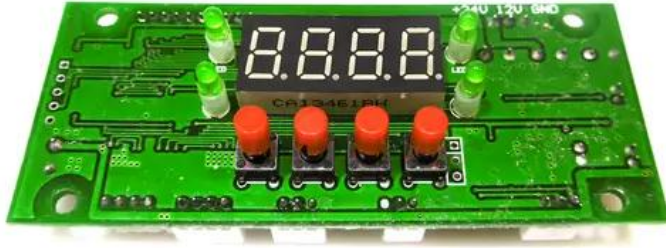

PCB (Display) LED TMH-46 Moving-Head Wash (X-Y-1135B)

Art.n.: E6510725

GTIN: 4026397673340

Features :

Dati tecnici :

Peso: 0,03 kg

Contenuto della confezione:

Logistica

EAN / GTIN: 4026397673340

Peso : 0,03 kg

Lunghezza : 0.09 m

Larghezza : 0.04 m

Altezza : 0.03 m