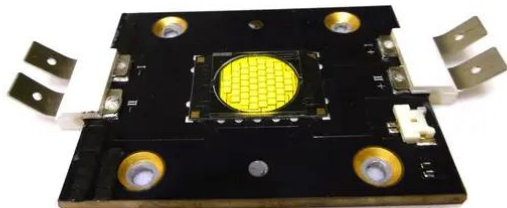

LED COB 600W CW SL-600 (TX-5266W600FC120)

Art.n.: E6510535
GTIN: 4026397661965

Prezzo di listino: 1115.8 €
incl. 19% IVA

LED COB 600W CW SL-600 (TX-5266W600FC120)

Art.n.: E6510535
GTIN: 4026397661965

Features :
