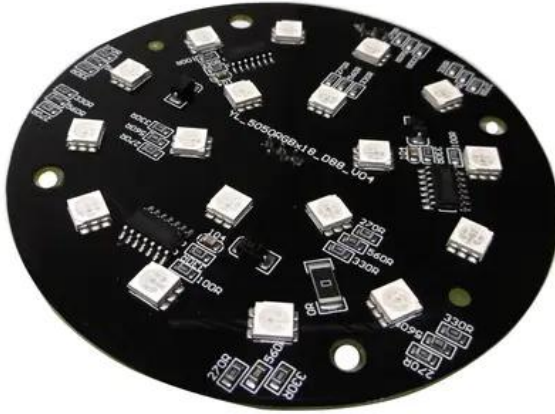

Pcb (LED) LED Umbrella (YL_5050RGBx18_D88_V04)

Art.n.: E6510356

GTIN: 4026397656206

Features :

Dati tecnici :

Peso: 0,02 kg

Contenuto della confezione:

Logistica

EAN / GTIN: 4026397656206

Peso : 0,03 kg

Lunghezza : 0.09 m

Larghezza : 0.09 m

Altezza : 0.01 m