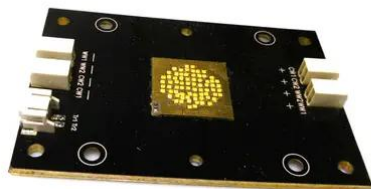

## LED COB 250W 2700-6500K LED THA-250F 2700K-6500K (FD- TWW250-00)

Art.n.: E6510350  
GTIN: 4026397656084

**Prezzo di listino: 742.2 €**  
incl. 19% IVA

---