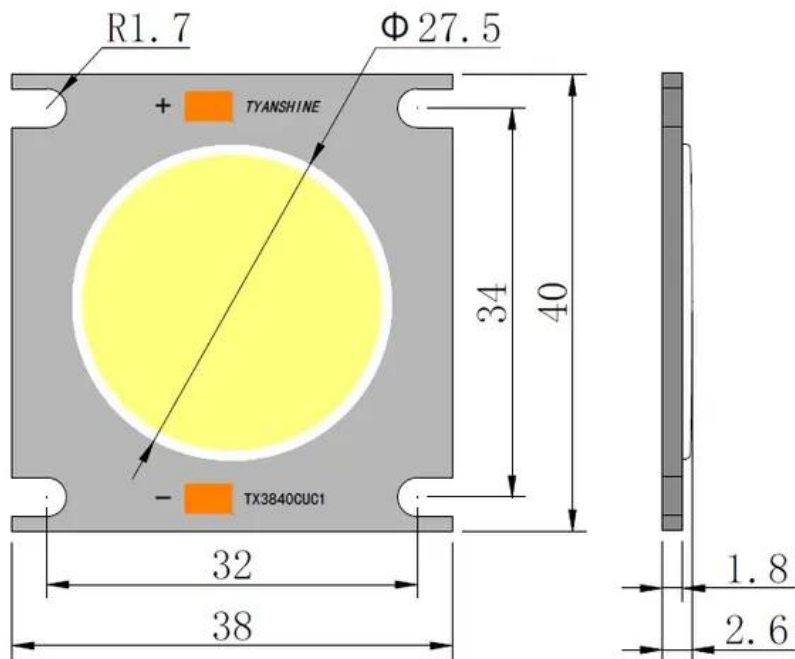

LED COB 150W 3000K LED PFE-120 (TX-3840W150D180CUY-C02AH95)

Art.n.: E6510101
GTIN: 4026397648201

Features :

Dati tecnici :

Contenuto della confezione:

Logistica

EAN / GTIN: 4026397648201

Peso : 0,03 kg

Lunghezza : 0.04 m

Larghezza : 0.04 m

Altezza : 0.01 m