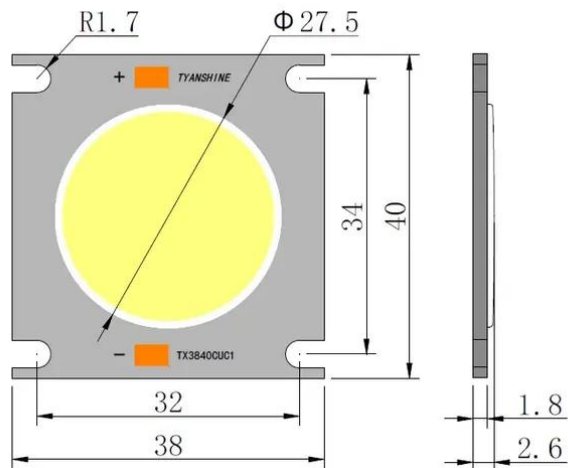

LED COB 150W 3000K LED PFE-120 (TX-3840W150D180CUY-C02AH95)

Art.n.: E6510101
GTIN: 4026397648201

Prezzo di listino: 164.93 €
incl. 19% IVA

LED COB 150W 3000K LED PFE-120 (TX-3840W150D180CUY-C02AH95)

Art.n.: E6510101
GTIN: 4026397648201