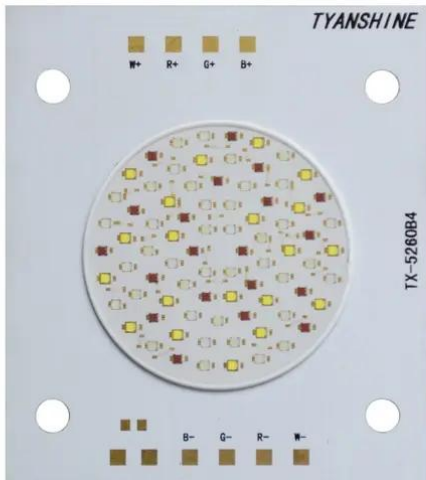

LED COB 150W RGBW PFE-100 RGBW (TX-5260RGBW150D180-001)

Art.n.: E6510100
GTIN: 4026397648171

LED COB 150W RGBW PFE-100 RGBW (TX-5260RGBW150D180-001)

Art.n.: E6510100
GTIN: 4026397648171

Features :
