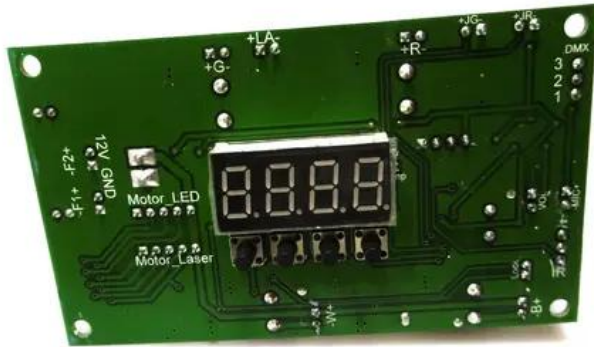

Pcb (display/control) LED Laser Derby

Art.n.: E6509561

GTIN: 4026397634228

Features :

Dati tecnici :

Contenuto della confezione:

Logistica

EAN / GTIN: 4026397634228

Peso : 0,07 kg

Lunghezza : 0.10 m

Larghezza : 0.06 m

Altezza : 0.04 m