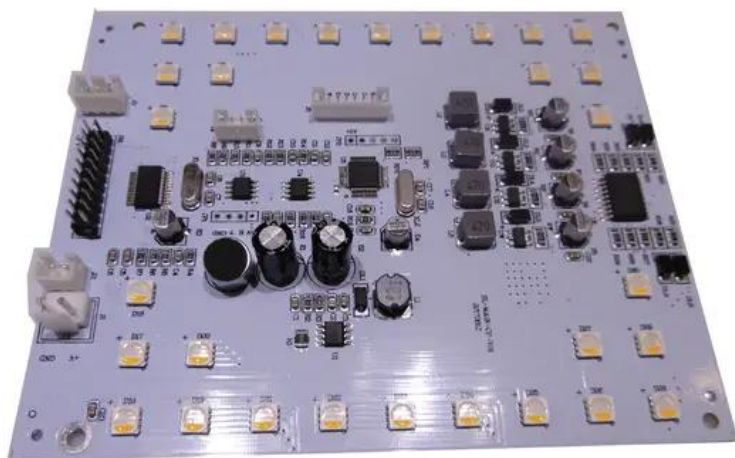

Pcb (LED) AKKU UP-1 Glow QCL Spot Quick DMX (SL-MAIN-CP-V01)

Art.n.: E6509558

GTIN: 4026397628296

Prezzo di listino: 71.47 €

incl. 19% IVA

Features :

Dati tecnici :

Logistica

EAN / GTIN: 4026397628296

Peso : 0,07 kg

Lunghezza : 0.14 m

Larghezza : 0.11 m

Altezza : 0.01 m