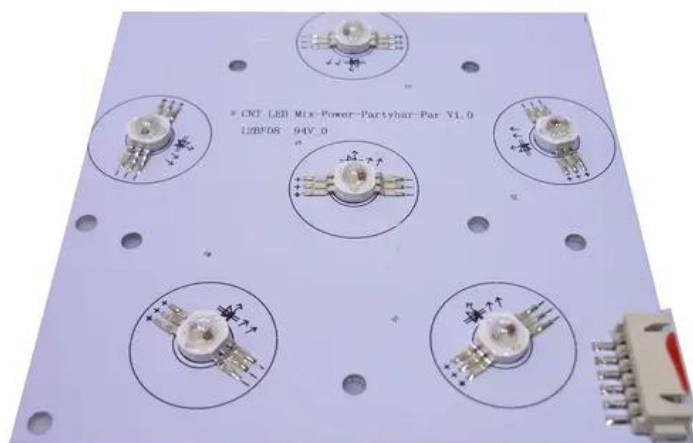

---

**Pcb (LED) KLS Laser Bar PRO (Par) (CRT LED Mix-Power-Partybar-Par V1.0)** Art.n.: E6509053

GTIN: 4026397598209

---

**Features :**

---

**Dati tecnici :**

---

**Contenuto della confezione:**

---

**Logistica**

---

EAN / GTIN: 4026397598209

Peso : 0,05 kg

Lunghezza : 0.10 m

Larghezza : 0.10 m

Altezza : 0.01 m