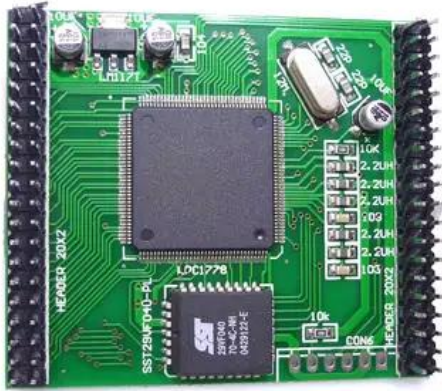

Pcb (Control) Bigfoot DMX Move foot-controller 192

Art.n.: E6508916

GTIN: 4026397604443

Features :

Dati tecnici :

Contenuto della confezione:

Logistica

EAN / GTIN: 4026397604443

Peso : 0,02 kg

Lunghezza : 0.06 m

Larghezza : 0.06 m

Altezza : 0.01 m