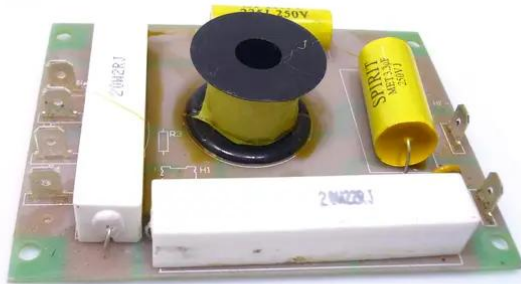

Crossover KM-115

Art.n.: E6508837
GTIN: 4026397597080

Crossover KM-115

Art.n.: E6508837
GTIN: 4026397597080

Features :
